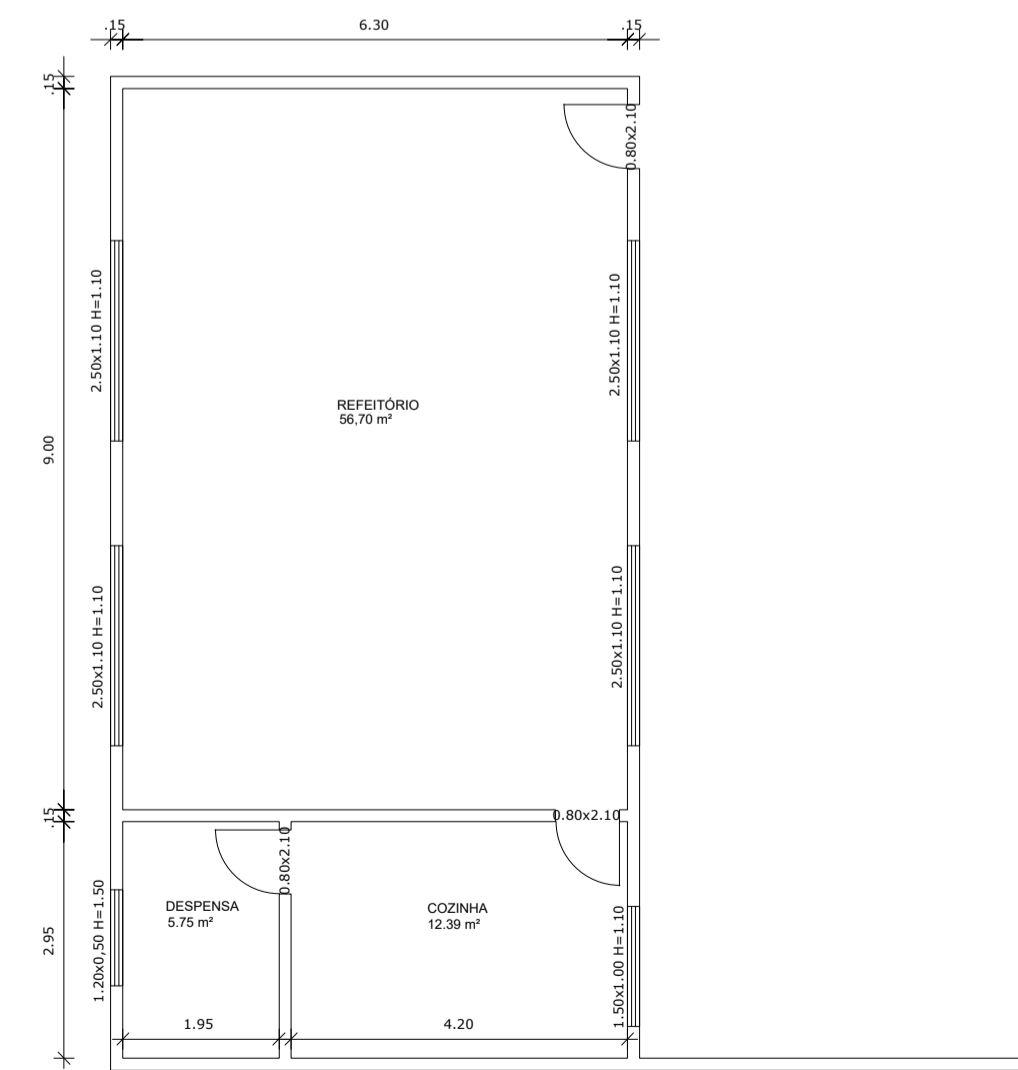

## PROJETO ARQUITETÔNICO

Proprietário: POLÍCIA MILITAR DO ESTADO DE MINAS GERAIS (ARINOS)

Obra: QUARTEL 2º PEL PM/64CIA

Endereço: R. MARIA JOANA T ARAÚJO

ÁREAS: INDICADAS

CONTEUDO:  
Planta Baixa

DATA:  
Julho/2022